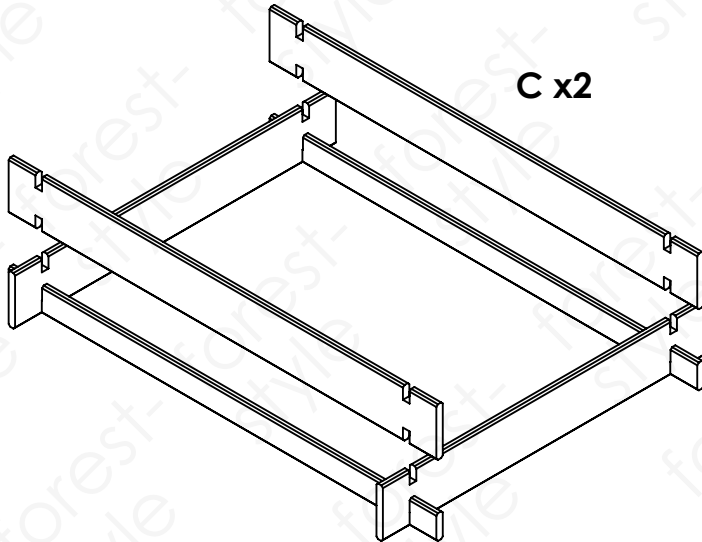

# PAQUERETTE

60x80x36 cm

Ref.002449

Vers.1

forest-style

A	 <p>80 cm</p>	x6
B	 <p>60 cm</p>	x2
C	 <p>80 cm</p>	x6
D	 <p>60 cm</p>	x2
E	 <p>43 cm</p>	x2
F	 <p>27 cm</p>	x2

1

2