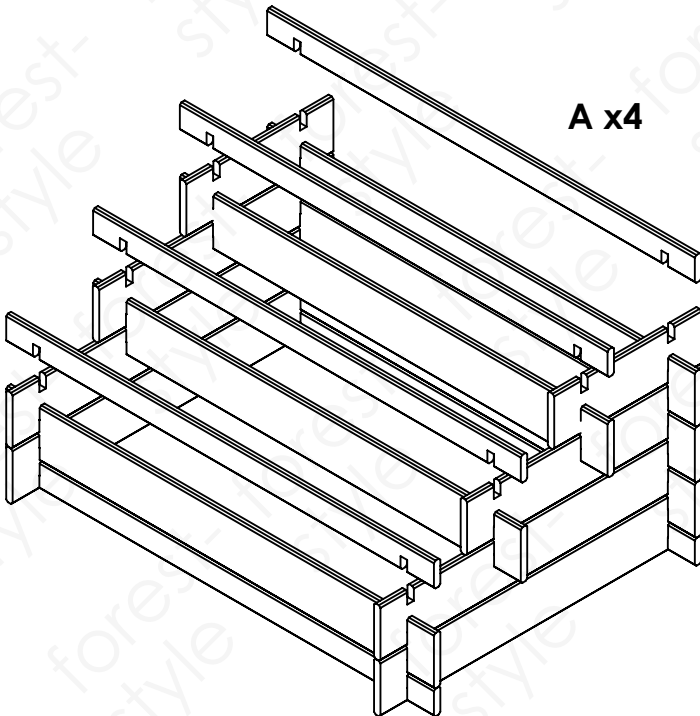

# PAQUERETTE

60x80x36 cm

Ref.002449

Vers.1

forest-style

A	 <p>80 cm</p>	x6
B	 <p>60 cm</p>	x2
C	 <p>80 cm</p>	x6
D	 <p>60 cm</p>	x2
E	 <p>43 cm</p>	x2
F	 <p>27 cm</p>	x2

1

2

3

4

5

6

7

8

**Geotextile x3**