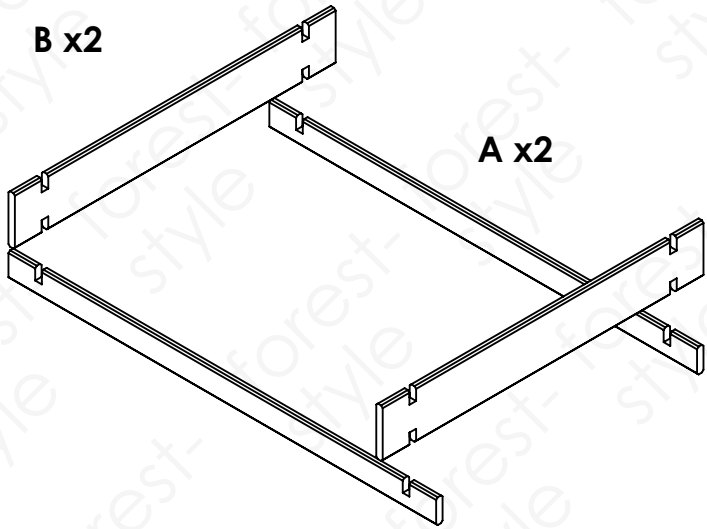

# PAQUERETTE

60x80x36 cm

Ref.002449

Vers.1

forest-style

A	 <p>80 cm</p>	x6
B	 <p>60 cm</p>	x2
C	 <p>80 cm</p>	x6
D	 <p>60 cm</p>	x2
E	 <p>43 cm</p>	x2
F	 <p>27 cm</p>	x2

1

2