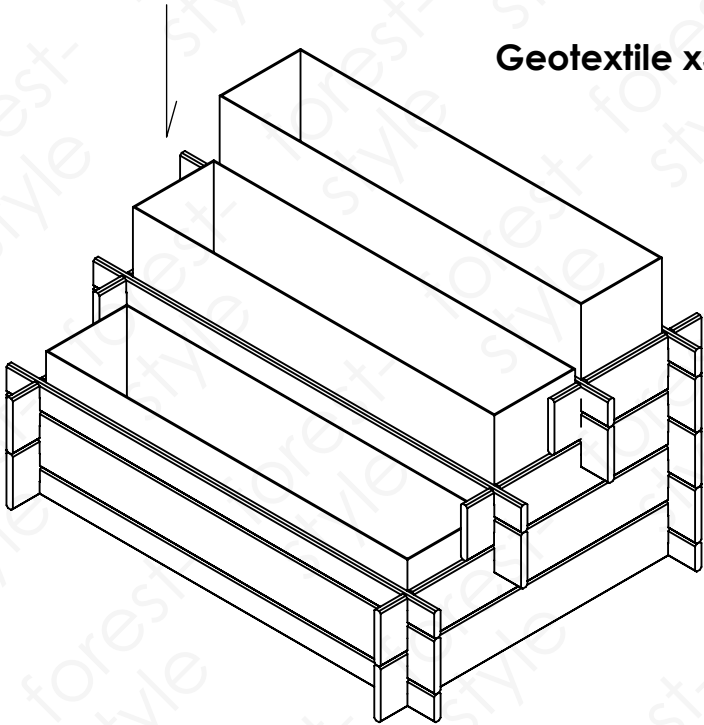

# PAQUERETTE

60x80x36 cm

Ref.002449

Vers.1

forest-style

A	 <p>80 cm</p>	x6
B	 <p>60 cm</p>	x2
C	 <p>80 cm</p>	x6
D	 <p>60 cm</p>	x2
E	 <p>43 cm</p>	x2
F	 <p>27 cm</p>	x2

1

2

3

4

5

6

7

8

**Geotextile x3**