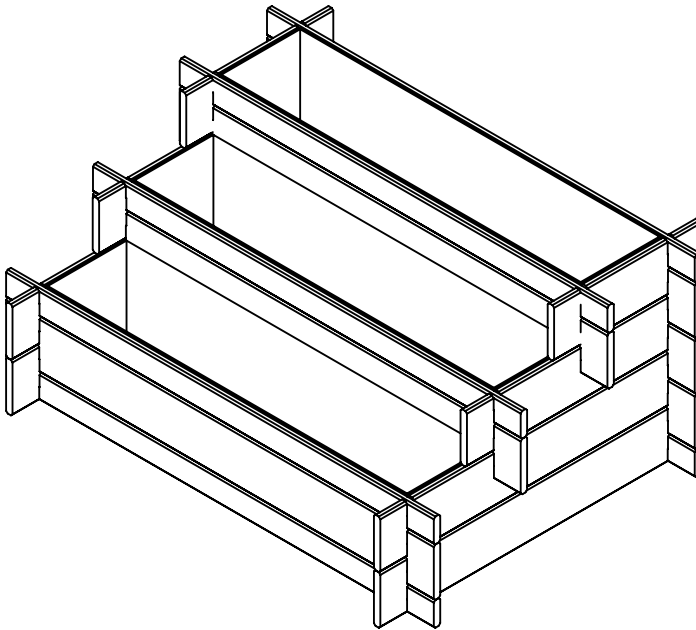

# PAQUERETTE

60x80x36 cm

Ref.002449

Vers.1

forest-style

A	 <p>80 cm</p>	x6
B	 <p>60 cm</p>	x2
C	 <p>80 cm</p>	x6
D	 <p>60 cm</p>	x2
E	 <p>43 cm</p>	x2
F	 <p>27 cm</p>	x2

1

2