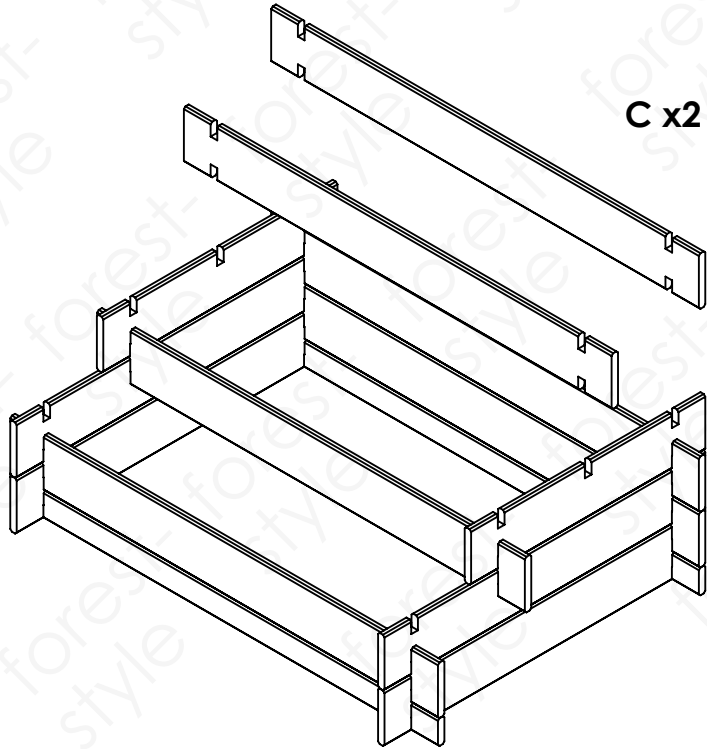

# PAQUERETTE

60x80x36 cm

Ref.002449

Vers.1

forest-style

A	 <p>80 cm</p>	x6
B	 <p>60 cm</p>	x2
C	 <p>80 cm</p>	x6
D	 <p>60 cm</p>	x2
E	 <p>43 cm</p>	x2
F	 <p>27 cm</p>	x2

1

2

3

4

5

6

7

8

**Geotextile x3**