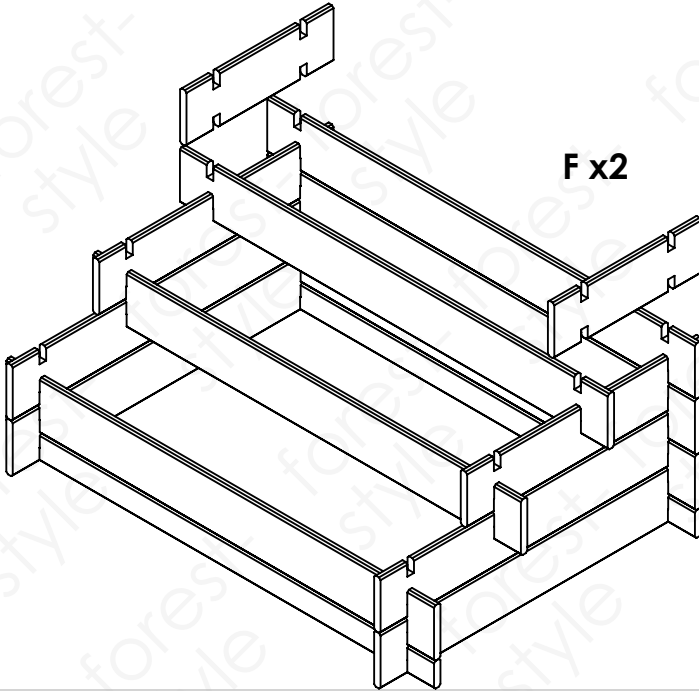

# PAQUERETTE

60x80x36 cm

Ref.002449

Vers.1

forest-style

A	 <p>80 cm</p>	x6
B	 <p>60 cm</p>	x2
C	 <p>80 cm</p>	x6
D	 <p>60 cm</p>	x2
E	 <p>43 cm</p>	x2
F	 <p>27 cm</p>	x2

1

2

3

4

5

6

7

8

**Geotextile x3**